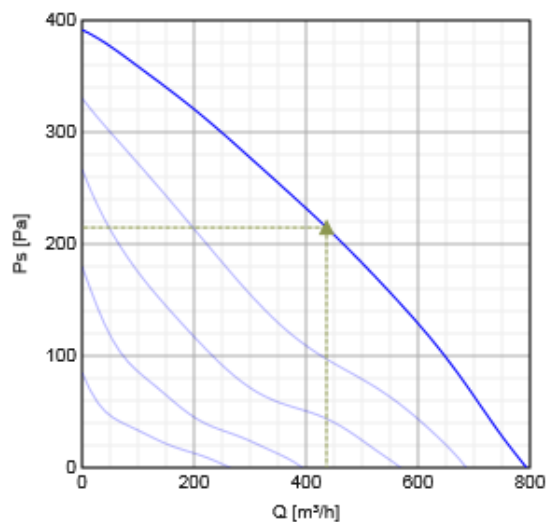

Vzduchový výkon a tlak

	Pracovný bod						
	Q [m³/h]	Ps [Pa]	P [W]	n [min⁻¹]	I [A]	SFP [kW/m³/s]	U [V]
Max. účinnosť	▲ 437 ▲	▲ 215 ▲	▲ 104 ▲	2497	0.46	0.861	230

Akustické dáta

Hladina akust. výkonu		63	125	250	500	1k	2k	4k	8k	Celk
Sanie	dB(A)	41	58	60	62	61	61	56	48	68
Výtlak	dB(A)	47	55	54	60	58	59	56	50	66
Okolie	dB(A)	17	27	33	45	43	43	37	27	49

Rozmery