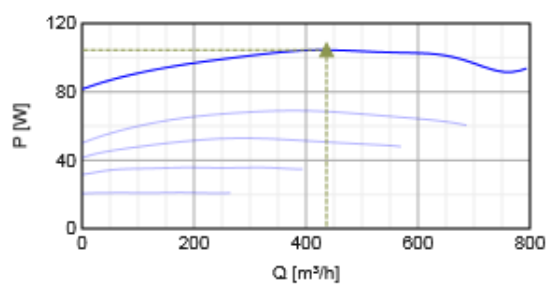

Ventilátory RVK je možné pripojiť na potrubie pomocou rýchloúpinacej spony FK, ktorá zabraňuje prenosu chvenia na potrubie. Dĺžka spoja pre pripojenie potrubia min. 25 mm podľa EN 1506:1997

* BAT = Best Available Technology

Výkon

Krivky

Vzduchový výkon a tlak

	Pracovný bod						
	Q [m³/h]	Ps [Pa]	P [W]	n [min ⁻¹]	I [A]	SFP [kW/m³/s]	U [V]
Max. účinnosť	▲ 437 ▲	▲ 215 ▲	▲ 104 ▲	2497	0.46	0.861	230

Akustické dáta

Hladina akust. výkonu		63	125	250	500	1k	2k	4k	8k	Celk
Sanie	dB(A)	41	58	60	62	61	61	56	48	68
Výtlak	dB(A)	47	55	54	60	58	59	56	50	66
Okolie	dB(A)	17	27	33	45	43	43	37	27	49