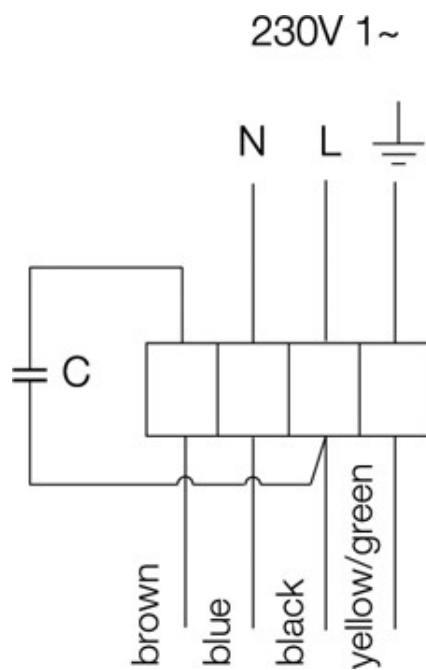

Výkon

Krivky

Vzduchový výkon a tlak

	Pracovný bod						
	Q [m³/h]	Ps [Pa]	P [W]	n [min ⁻¹]	I [A]	SFP [kW/m³/s]	U [V]
Max. účinnosť	▲ 437 ▲	▲ 215 ▲	▲ 104 ▲	2497	0.46	0.861	230

Akustické dáta

Hladina akust. výkonu		63	125	250	500	1k	2k	4k	8k	Celk
Sanie	dB(A)	41	58	60	62	61	61	56	48	68
Výtlak	dB(A)	47	55	54	60	58	59	56	50	66
Okolie	dB(A)	17	27	33	45	43	43	37	27	49

Rozmery

	øA	øB	øC	D	E	F	G	H	I	J
RVK 200	199	199	340,5	30	230	30	271,5	360	60	200

El. zapojenie

Príslušenstvo

Elektrické príslušenstvo

- RE 1.5 regulátor (5000)
- REE 1 regulátor (5314)
- REU 1.5 regulátor (5004)
- REV-3POL/03 ON/OFF vypínač (33978)