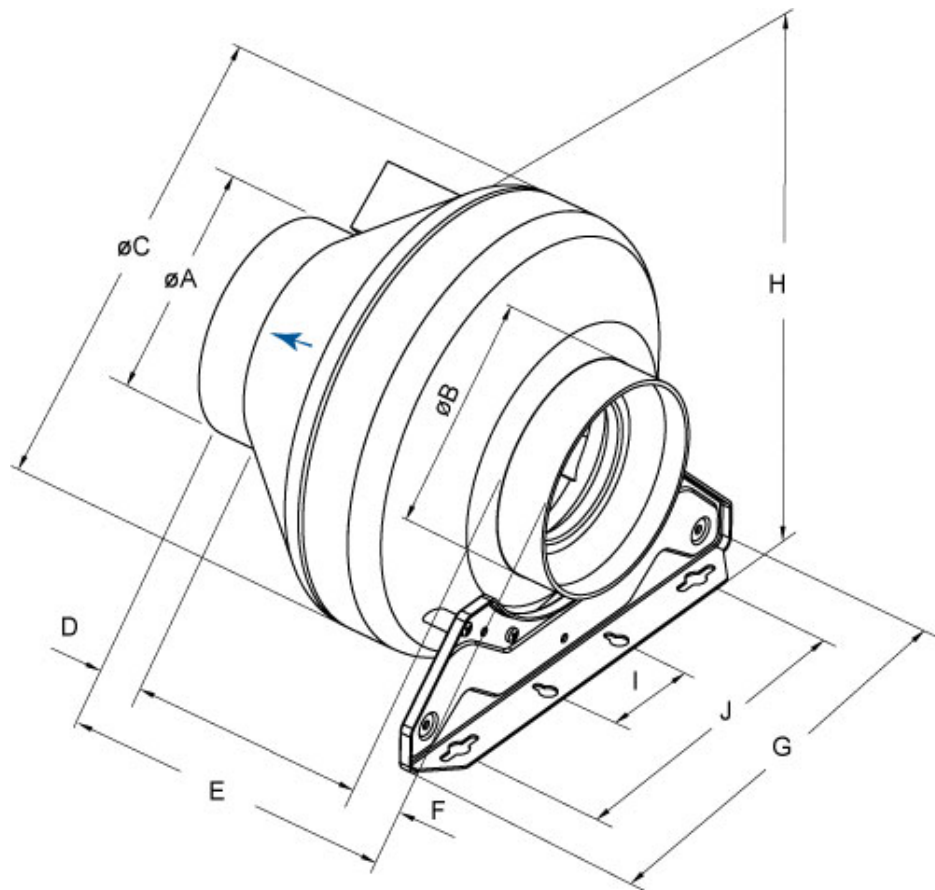

Ventilátory RVK je možné pripojiť na potrubie pomocou rýchloúpinacej spony FK, ktorá zabraňuje prenosu chvenia na potrubie. Dĺžka spoja pre pripojenie potrubia min. 25 mm podľa EN 1506:1997

* BAT = Best Available Technology

Rozmery

	øA	øB	øC	D	E	F	G	H	I	J
RVK 200	199	199	340,5	30	230	30	271,5	360	60	200

El. zapojenie

Príslušenstvo

Elektrické príslušenstvo

- RE 1.5 regulátor (5000)
- REE 1 regulátor (5314)
- REU 1.5 regulátor (5004)
- REV-3POL/03 ON/OFF vypínač (33978)